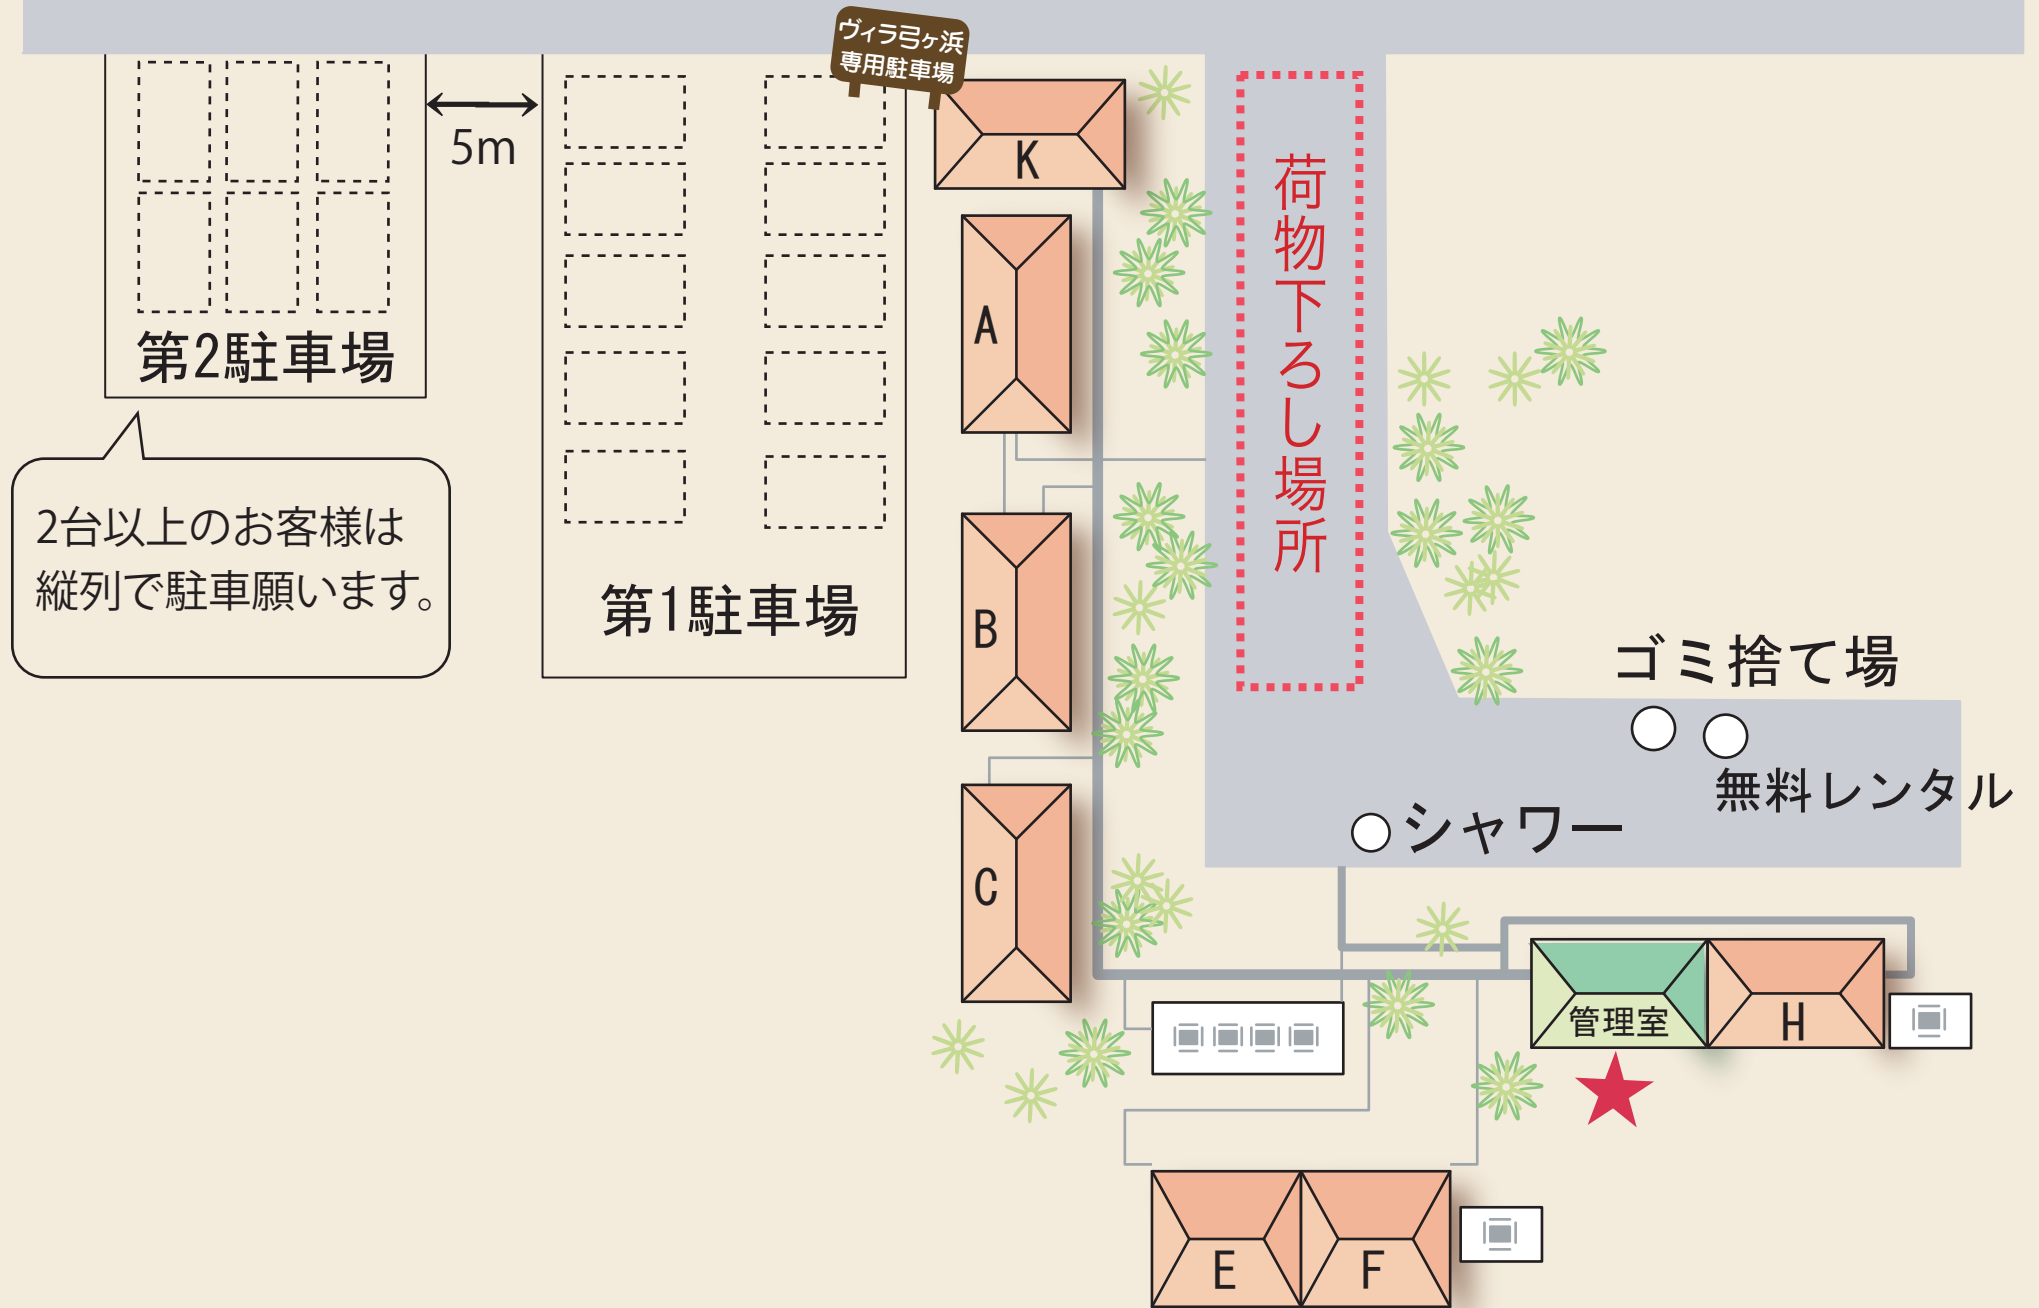

ホテル○文 駐車場のため駐車禁止

← 逢ヶ浜

弓ヶ浜 →

第2駐車場

5m

ウイルス弓ヶ浜
専用駐車場

K

A

B

C

荷物下ろし場所

ゴミ捨て場

○シャワー

○無料レンタル

管理室

H

E

F

2台以上のお客様は
縦列で駐車願います。